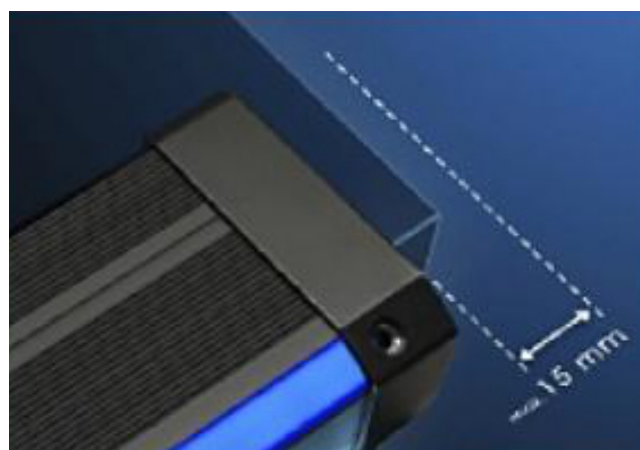

Thinlight Norge AS

Prisliste nr. 1 - 2023

Thinlight DUO LED trappeprofiler

Thinlight DUO LED trappeprofil gir lys i overdel og underdel. Du får en Led løsning som gir jevnt lys. Velg mellom faste farger (hvit, blå, gul, rød eller oransje) eller i RGB. Rad nummer eller annet symbol kan du velge i tillegg. Profilene leveres komplett i nøyaktige lengder med endestykker. Ferdig hullet, med standard hulling eller etter dine ønsker. Festemateriell leveres med. Kabler for videre kobling kommer ut på den siden du ønsker. Dette er en solid trappeprofil i sort aluminium med sklibeskyttelse. Fabrikken beregner hvor mange og hvor store transformatorene bør være. Vi leverer transformatorer, kontrollere etc. om du ønsker det fra oss. LED lys for 12V eller 24V system, etter ønske.

DUO LED trappeprofil		
Varenr.	Navn	Meterpris eks. Mva
DUO LED	Trappeprofil i svart eller alu.farget, med std. enkeltlys oppe og nede. Komplet	985,-
DUO LED RGB	Trappeprofil i svart eller alu.farget, med RGB lys oppe og nede. Komplet	1 150,-
DUO LED NR	Lysende nummer eller symbol integrert i profilen	500,- pr. Stk.
SPES.	Andre kombinasjoner med farger er mulig, spør oss.	-