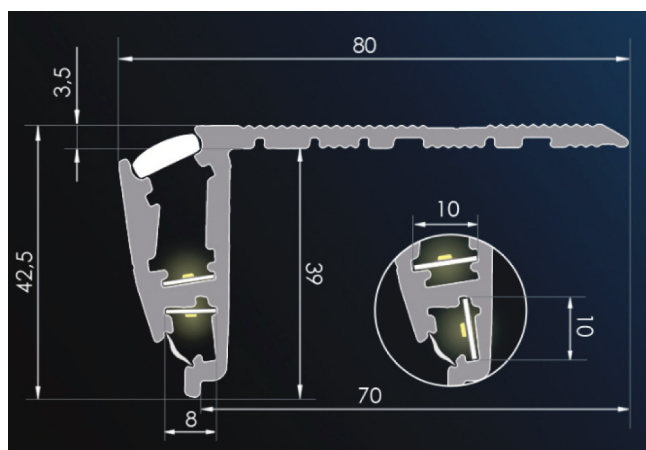

Thinlight Norge AS

Prisliste nr. 1 - 2023

Thinlight DUO LED trappeprofiler

Thinlight DUO LED trappeprofil gir lys i overdel og underdel. Du får en Led løsning som gir jevnt lys. Velg mellom faste farger (hvit, blå, gul, rød eller oransje) eller i RGB. Rad nummer eller annet symbol kan du velge i tillegg. Profilene leveres komplett i nøyaktige lengder med endestykker. Ferdig hullet, med standard hulling eller etter dine ønsker. Festemateriell leveres med. Kabler for videre kobling kommer ut på den siden du ønsker. Dette er en solid trappeprofil i sort aluminium med sklibeskyttelse. Fabrikken beregner hvor mange og hvor store transformatorene bør være. Vi leverer transformatorer, kontrollere etc. om du ønsker det fra oss. LED lys for 12V eller 24V system, etter ønske.

DUO LED trappeprofil		
Varenr.	Navn	Meterpris eks. Mva
DUO LED	Trappeprofil i svart eller alu.farget, med std. enkeltlys oppe og nede. Komplet	985,-
DUO LED RGB	Trappeprofil i svart eller alu.farget, med RGB lys oppe og nede. Komplet	1 150,-
DUO LED NR	Lysende nummer eller symbol integrert i profilen	500,- pr. Stk.
SPES.	Andre kombinasjoner med farger er mulig, spør oss.	-