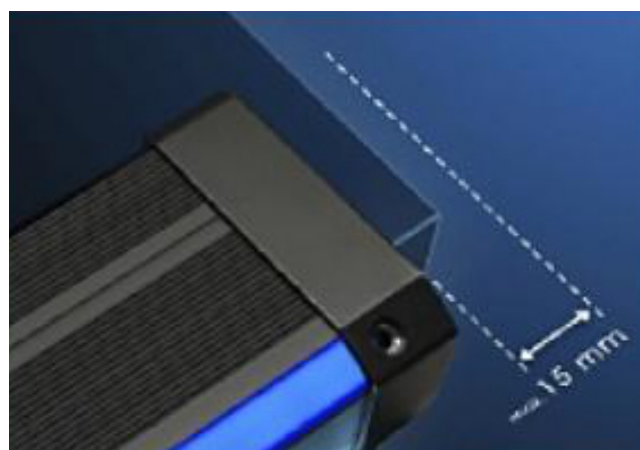

Thinlight Norge AS

Prisliste nr. 2 - 2022

Thinlight DUO LED trappeprofiler

Thinlight DUO LED trappeprofil gir lys i overdel og underdel. Du får en Led løsning som gir jevnt lys. Velg mellom faste farger (hvit, blå, gul, rød eller oransje) eller i RGB. Rad nummer eller annet symbol kan du velge i tillegg. Profilene leveres komplett i nøyaktige lengder med endestykker. Ferdig hullet, med standard hulling eller etter dine ønsker. Festemateriell leveres med. Kabler for videre kobling kommer ut på den siden du ønsker. Dette er en solid trappeprofil i sort aluminium med sklibeskyttelse. Fabrikken beregner hvor mange og hvor store transformatorene bør være. Vi leverer transformatorer, kontrollere etc. om du ønsker det fra oss. LED lys for 12V eller 24V system, etter ønske.

DUO LED trappeprofil		
Varenr.	Navn	Meterpris eks. Mva
DUO LED	Trappeprofil i svart eller alu.farget, med std. enkeltlys oppe og nede. Komplet	950,-
DUO LED RGB	Trappeprofil i svart eller alu.farget, med RGB lys oppe og nede. Komplet	1 100,-
DUO LED NR	Lysende nummer eller symbol integrert i profilen	500,- pr. Stk.
SPES.	Andre kombinasjoner med farger er mulig, spør oss.	-