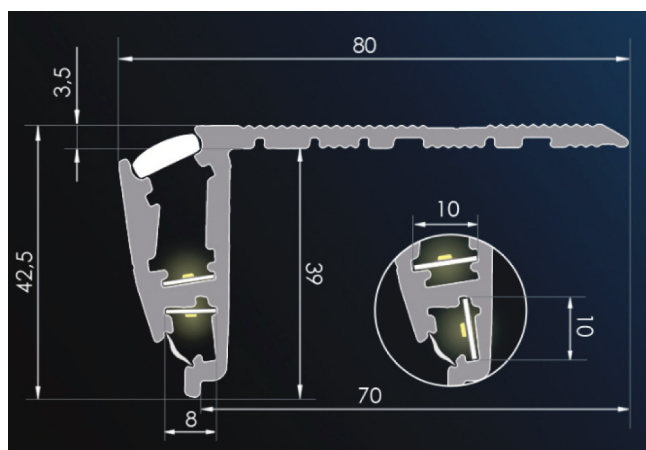

Thinlight Norge AS

Prisliste nr. 2 - 2022

Thinlight DUO LED trappeprofiler

Thinlight DUO LED trappeprofil gir lys i overdel og underdel. Du får en Led løsning som gir jevnt lys. Velg mellom faste farger (hvit, blå, gul, rød eller oransje) eller i RGB. Rad nummer eller annet symbol kan du velge i tillegg. Profilene leveres komplett i nøyaktige lengder med endestykker. Ferdig hullet, med standard hulling eller etter dine ønsker. Festemateriell leveres med. Kabler for videre kobling kommer ut på den siden du ønsker. Dette er en solid trappeprofil i sort aluminium med sklibeskyttelse. Fabrikken beregner hvor mange og hvor store transformatorene bør være. Vi leverer transformatorer, kontrollere etc. om du ønsker det fra oss. LED lys for 12V eller 24V system, etter ønske.

DUO LED trappeprofil		
Varenr.	Navn	Meterpris eks. Mva
DUO LED	Trappeprofil i svart eller alu.farget, med std. enkeltlys oppe og nede. Komplet	950,-
DUO LED RGB	Trappeprofil i svart eller alu.farget, med RGB lys oppe og nede. Komplet	1 100,-
DUO LED NR	Lysende nummer eller symbol integrert i profilen	500,- pr. Stk.
SPES.	Andre kombinasjoner med farger er mulig, spør oss.	-